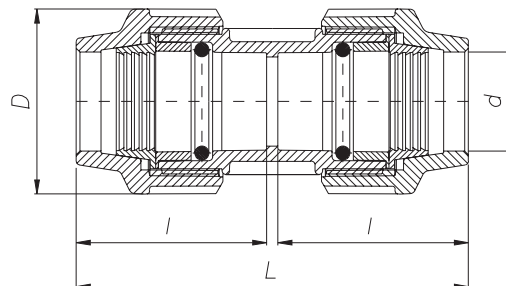

10.1 RACCORDI A COMPRESSIONE - RACCORDS A COMPRESSION - ACCESORIOS DE COMPRESION

CODE 1001

Manicotto - Manchon - Manguito

CODE	dxd [mm]	D [mm]	L [mm]	l [mm]	PN [bar]
1001016000001	16x16	42	103	49	16
1001020000001	20x20	46	108	52	16
1001025000001	25x25	55	122	59	16
1001027000001	27x27	55	126	61	16
1001032000001	32x32	63	139	68	16
1001040000001	40x40	79	168	82	16
1001050000001	50x50	96	204	102	16
1001063000001	63x63	115	248	121	16
1001076000001	75x75	129	278	136	16
1001091000001	90x90	155	315	154	16
1001111000001	110x110	183	422	205	16