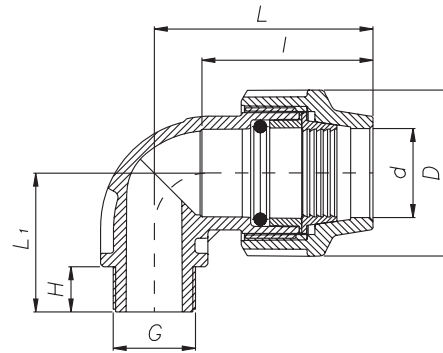

CODE 1008

90° Elbow with threaded male take off - Winkel 90° mit aussengewinde - Колено 90° с наружной резьбой

CODE	dxG [mm]	D [mm]	I [mm]	H [mm]	L [mm]	L ₁ [mm]	PN [bar]
1008016003001	16x3/4"	42	50	18	68	45	16
1008020002001	20x1/2"	46	56	18	74	39	16
1008020003001	20x3/4"	46	56	19	74	40	16
1008025002001	25x1/2"	55	64	18	84	43	16
1008025003001	25x3/4"	55	64	19	84	44	16
1008025004001	25x1"	55	64	22	84	47	16
1008032002001	32x1/2"	63	68	18	95	47	16
1008032003001	32x3/4"	63	68	19	95	48	16
1008032004001	32x1"	63	68	22	95	51	16
1008032005001	32x1"1/4	63	68	25	95	54	16
1008040004001	40x1"	79	81	22	115	61	16
1008040005001	40x1"1/4	79	81	25	115	64	16
1008040006001	40x1"1/2	79	81	25	115	64	16
1008050005001	50x1"1/4	96	102	27	138	77	16
1008050006001	50x1"1/2	96	102	27	138	77	16
1008050007001	50x2"	96	102	27	138	77	16
1008063006001	63x1"1/2	115	130	23	174	85	16
1008063007001	63x2"	115	130	28	174	100	16
1008063008001	63x2"1/2	115	130	32	174	104	16
1008076008001	75x2"1/2	129	136	32	188	104	16
1008076009001	75x3"	129	136	35	188	107	16
1008091009001	90x3"	155	156	35	210	114	16
1008091010001	90x4"	155	156	41	210	120	16
1008111010001	110x4"	183	205	42	270	144	16